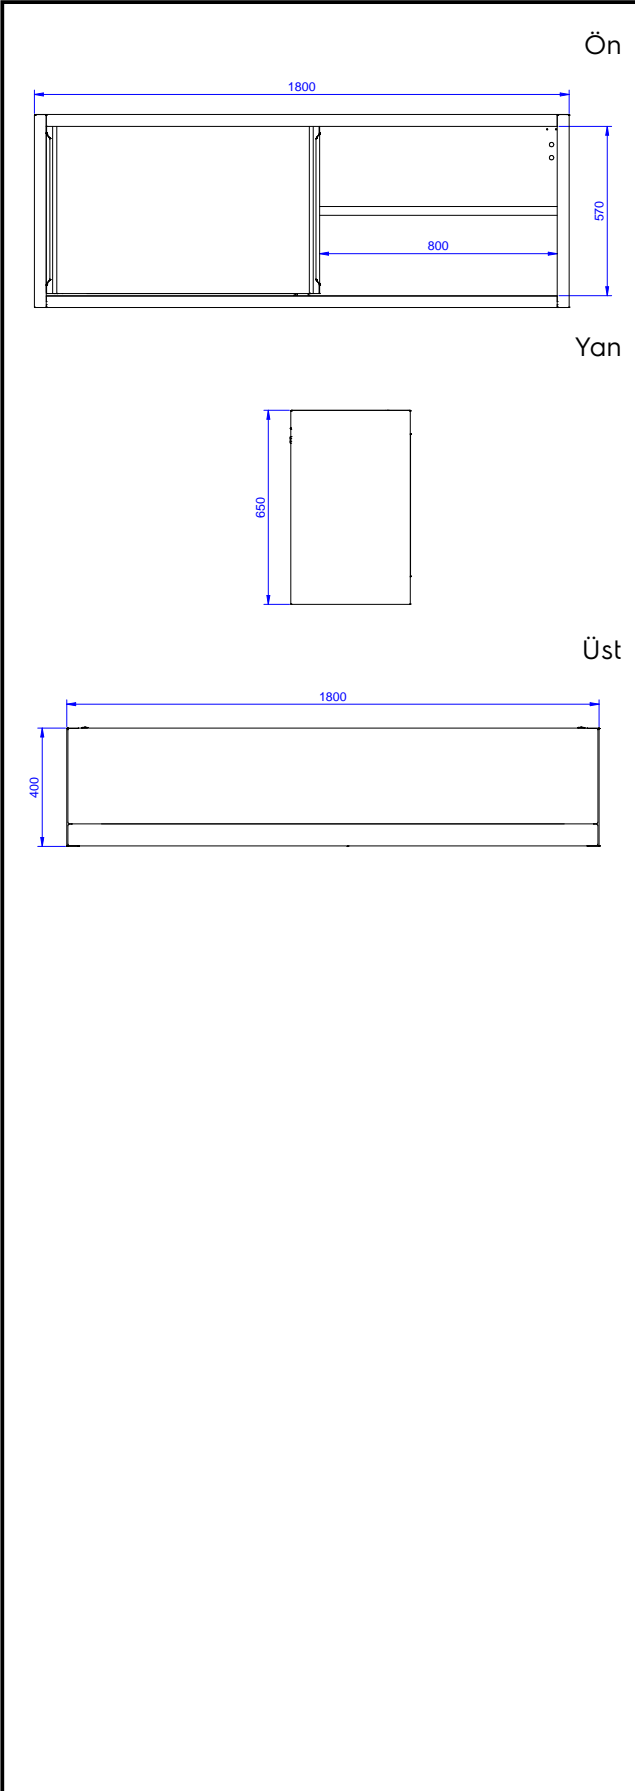

### Konstruksiyon

- Duvar rafının ergonomik kulpları ve üç farklı yükseklikte monte edilebilen ara rafı vardır.
- Sadece 2 kapı kullanılarak dolabın içindeki her noktaya kolayca ulaşılır.
- İçteki paslanmaz çelik, kaynaklı karkas yapı, konstruksiyonu çok güçlendirir ve dayanıklı kılar.
- Ses söndürücü güçlü, kayar kapılar ön çerçeveye aynı hizadadır.
- 10 mm yarıçaplı köşeli ve 13 mm derinlikte 100 mm yükseklikte sırt.
- En yüksek hijyen standartlarını karşılayan paslanmaz çelik Scotch Brite kaplama.
- Tamamen AISI 304 paslanmaz çelikten yapılmış ağır hizmet tipi konstrüksiyon maksimum dayanıklılık sağlar.

Experience the Excellence  
www.electroluxprofessional.com  
professional@electroluxprofessional.com

**Temel bilgiler:**

Dolap genişliği: 133122 (PS1800EN)	1788 mm
Dolap derinliği:	333 mm
Dolap yüksekliği:	570 mm
Kapı adedi:	2
Dış boyutlar, Genişlik:	1800 mm
Dış boyutlar, Derinlik:	400 mm
Dış boyutlar, Yükseklik:	650 mm
Net ağırlık:	33 kg